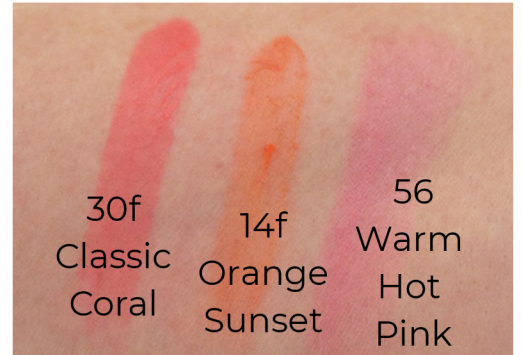

LSLW07
Ruby Rust

LSLW05
Golden Sunset

LSLW18
Spicy Rum

LSLW25f
Brazen

LSLW14f
Orange
Sunset

LSLW09f
Smoky Red

LSLW41
Tawny

30f
Classic
Coral